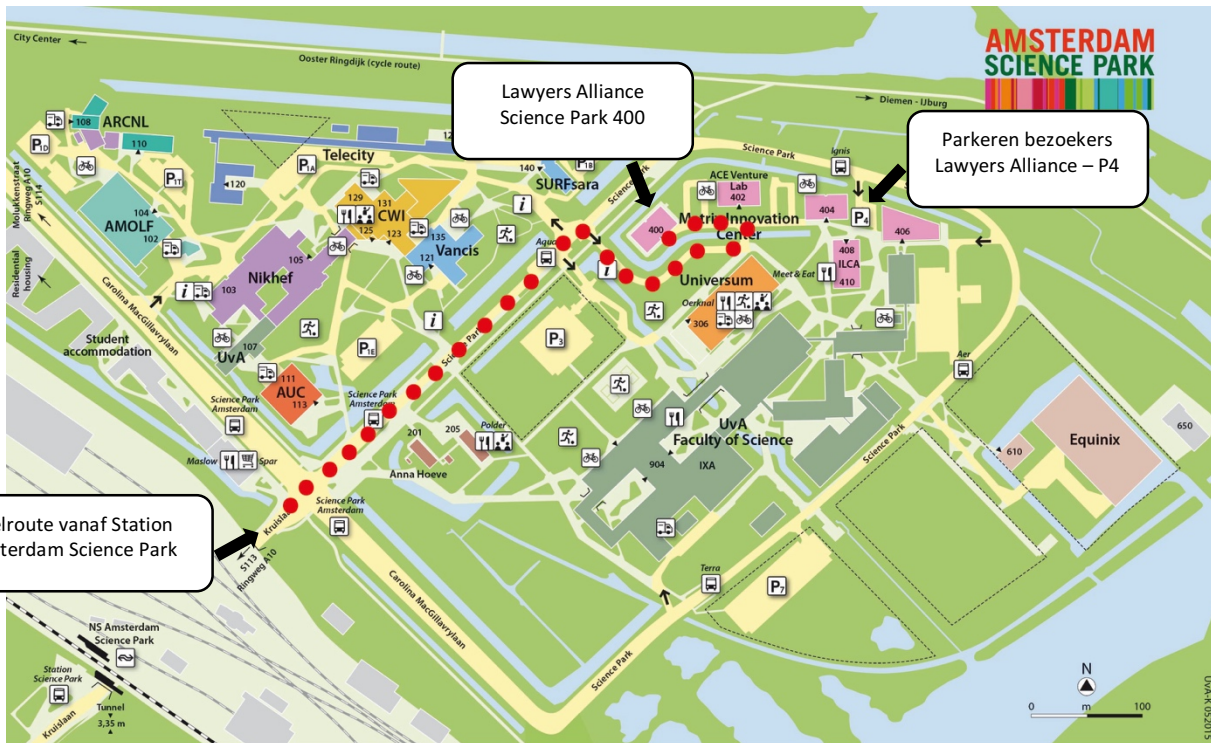

Plattegrond en routebeschrijving Amsterdam Science Park

Wandelroute vanaf Station NS Amsterdam Science Park

Lawyers Alliance Science Park 400

Parkeren bezoekers Lawyers Alliance – P4

- | | | | |
|-------------------|-----------------|--------------------------|--|
| Entrance | Railway station | Conference-/meeting room | Information display |
| 111 House number | Bus stop | Café-restaurant | To be developed |
| Delivery entrance | Car park | Sport accommodation | <i>Parking: You can follow the signs to the right car park at Amsterdam Science Park. You may park at the public (paid) car parks P1, P3 or P7. Each company or institute has its own rules with regard to visitors. Visitors are advised to contact the institute or company prior to their appointment for parking instructions.</i> |
| | Cycle parking | Supermarket | |

OV

Vanaf NS Station Science Park loopt u in ruim 5 minuten naar het Science Park (het gebouw heet Matrix Innovation Center).

Bus 40 stopt voor de deur en vertrekt onder meer vanaf Station Amstel en Amsterdam Muiderpoort.

Auto

Vanaf de A10 neemt u de afslag Watergraafsmeer (S113).

Volg aan het einde van de afrit de richting Watergraafsmeer/Science Park.

U rijdt dan op de Middenweg. Sla op de Middenweg rechtsaf de Kruislaan in.

Blijf rechtdoor rijden, na de tunnel komt u vanzelf op Amsterdam Science Park.

Wij kunnen een gratis parkeerplek voor u reserveren op bezoekersparkeerterrein P4, gelegen tussen Matrix IV en V (Science Park 404 en 406). Verder zijn er op Amsterdam Science Park enkele openbare betaald parkeerterreinen (P3 en P7). Ook zijn er plaatsen op het Science Park om uw elektrische auto op te laden of uw Car2Go te parkeren.